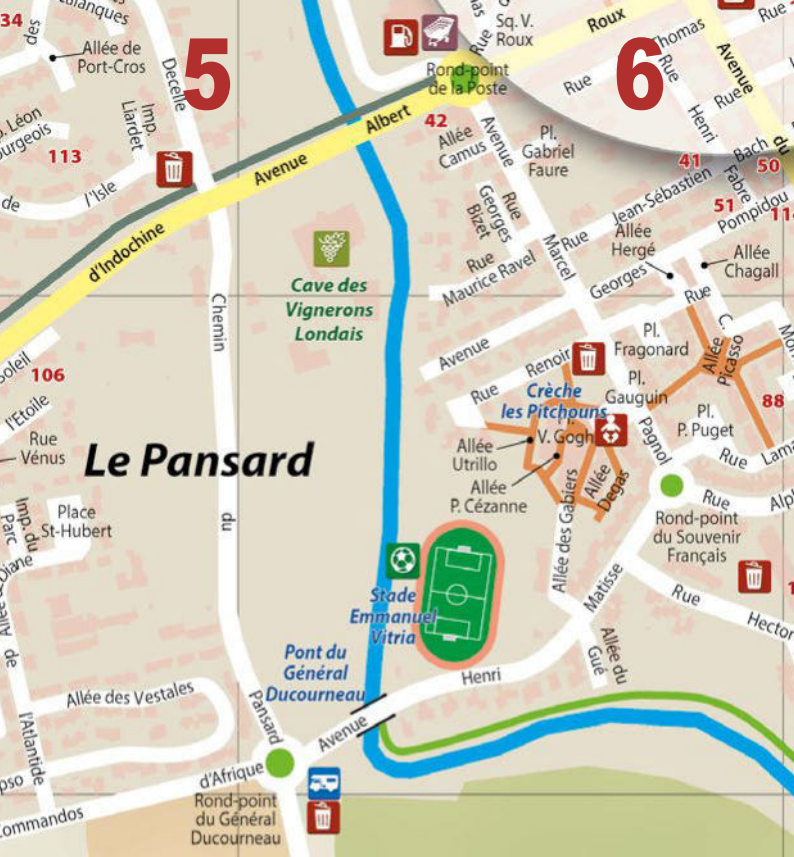

Le Pansard

ISABELLE (LOTISSEMENT)	64	C5
ISCHIAS (LOTISSEMENT LES)	65	I7
ISLES DU SOLEIL (RÉSIDENCE LES)	66	I8
IVOIRE (RÉSIDENCE)	67	H10
JADE (RÉSIDENCE)	68	H10
JAMAÏQUE (RÉSIDENCE)	69	H10
JARDIN DES MILLÉSIMES (LOT. LE)	70	C5
JARDINS D'EDEN (RÉSIDENCE LES)	71	C9
JARDINS DE L'ARGENTIÈRE (LES)	72	H10
JARDINS DE LA DÉCELLE (LOT. LES)	73	E4
JARDINS DE PROVENCE (LOT. LES)	74	C8
JARDINS DES CANOUBIERS (LOT. LES)	75	H8
JASMIN (IMMEUBLE LE)	76	7
LAURIERS ROSES (LOTISSEMENT LES)	77	G8
LOND VILLAGE (LOTISSEMENT)	78	D6
LONDE (LE HAMEAU DE LA)	79	C10
LOU GABIAN (RÉSIDENCE)	80	I8
MAGNE (LOTISSEMENT)	81	D5
MAJESTIC (RÉSIDENCE)	82	I7
MANJO SAOUMO	83	A3
MARAVENNE (RÉSIDENCE LE)	84	I8
MARIE-GALANTE (RÉSIDENCE)	85	I7
MARQUISES 1 ET 2 (RÉSIDENCE LES)	86	J7
MARY COJA (RÉSIDENCE)	87	E7
MAS D'ARGENT (LES)	88	E6
MAS D'AZUR (LOTISSEMENT LES)	89	I8
MAS DE LA CHESNAIE (LOT)	90	C5*
MAS DE LA PLAGE (LOT LES)	91	I8
MAS DES COLLINES BLEUES (LOT LE)	92	C5*
MAS DU SOLEIL (LOTISSEMENT LES)	93	I8
MILLÉNIUM (RÉSIDENCES LE)	94	D9
MIMOSAS (LOTISSEMENT LES)	95	E4
MIRAMAR (LES RÉSIDENCES DE)	96	G8
MOORÉA (RÉSIDENCE)	97	H10
MOULIN VIEUX (RÉSIDENCE LE)	98	E7
MOUNEREIT (LOTISSEMENT)	99	C2*
MYKONOS (RÉSIDENCE)	100	H10
NOUMÉA (RÉSIDENCE)	101	H10
NYMPHÉAS (LOTISSEMENT)	102	B7
OCEANIDES (RÉSIDENCE)	103	G10
Océanie (RÉSIDENCE)	104	H10
OLIVIERS (RÉSIDENCE LES)	105	C9-10

(suite page 161)

F

(Suite au dos)

Le Moulin Vieux

G

Chemin du Pansard